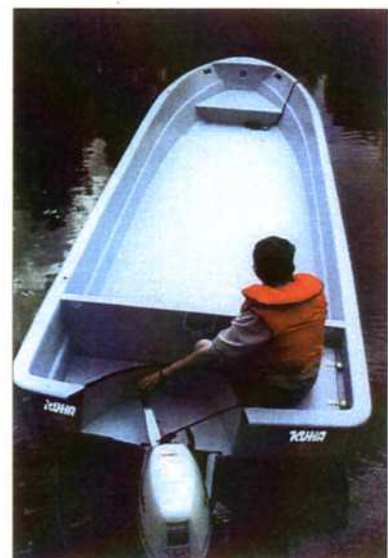

PTI Oy
Kivisalmentie 625
77700 Rautalampi
www.pti.fi

Puh. 010 632 140
Fax 010 632 141
pti@pti.fi